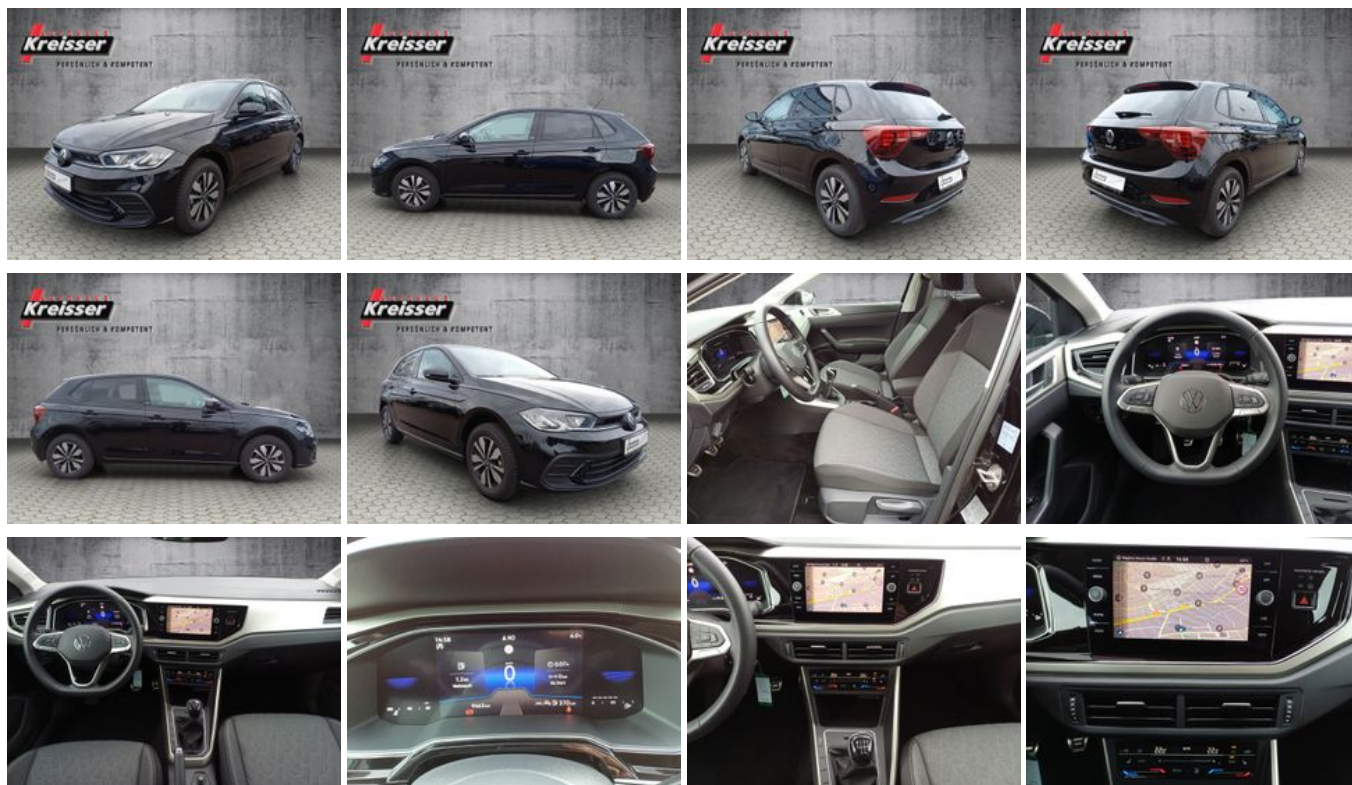

Volkswagen Polo 1.0 TSI Life MOVE/NAVI/LED/KLIMA/SHZ/EINPAR

Unser Angebotspreis:

22.890,-€

19.235,- € netto

19 % MwSt ausweisbar

Fahrzeugnummer 090545

Schnellinformationen

Fahrzeugart	Jahreswagen	Klasse	Polo
Kategorie	Limousine	Hubraum	999 cm ³
Erstzulassung	06/2024	Außenfarbe	Schwarz
Laufleistung	9236 km	Innenfarbe	Schwarz
Leistung	70 kW (95 PS)	Innenausstattung	Stoff
Kraftstoffart	Benzin		
Getriebe	Schaltgetriebe		

Magirus-Deutz-Straße
Verkaufsteam
+49 (0)731 / 3971-901
info@kreisser.de

Umwelt und Normen

Fahrzeugausstattung

2-Zonen-Klimaautomatik	ABS
Abgedunkelte Scheiben	Abstandswarner
Abstandswarner	Allwetterreifen
Android Auto	Apple CarPlay
Armlehne	Berganfahrassistent
Bluetooth	ESP
Elektr. Fensterheber	Elektr. Seitenspiegel
Elektr. Seitenspiegel anklappbar	Elektr. Wegfahrsperr
Fernlichtassistent	Freisprecheinrichtung
Garantie	Geschwindigkeitsbegrenzer
HU neu	Innenspiegel autom. abblendend
Isofix	Isofix Beifahrersitz
Lederlenkrad	Leichtmetallfelgen
Lichtsens	Metallic
Multifunktionslenkrad	Musikstreaming integriert
Müdigkeitswarner	Navigationssystem
Nichtraucher-Fahrzeug	Notbremsassistent
Notrufsystem	Regensens
Reifendruckkontrolle	Scheckheftgepflegt
Servolenkung	Sitzheizung
Spurhalteassistent	Start/Stop-Automatik
Touchscreen	Traktionskontrolle
USB	Verkehrszeichenerkennung
Volldigitales Kombiinstrument	WLAN / Wifi Hotspot
Zentralverriegelung	