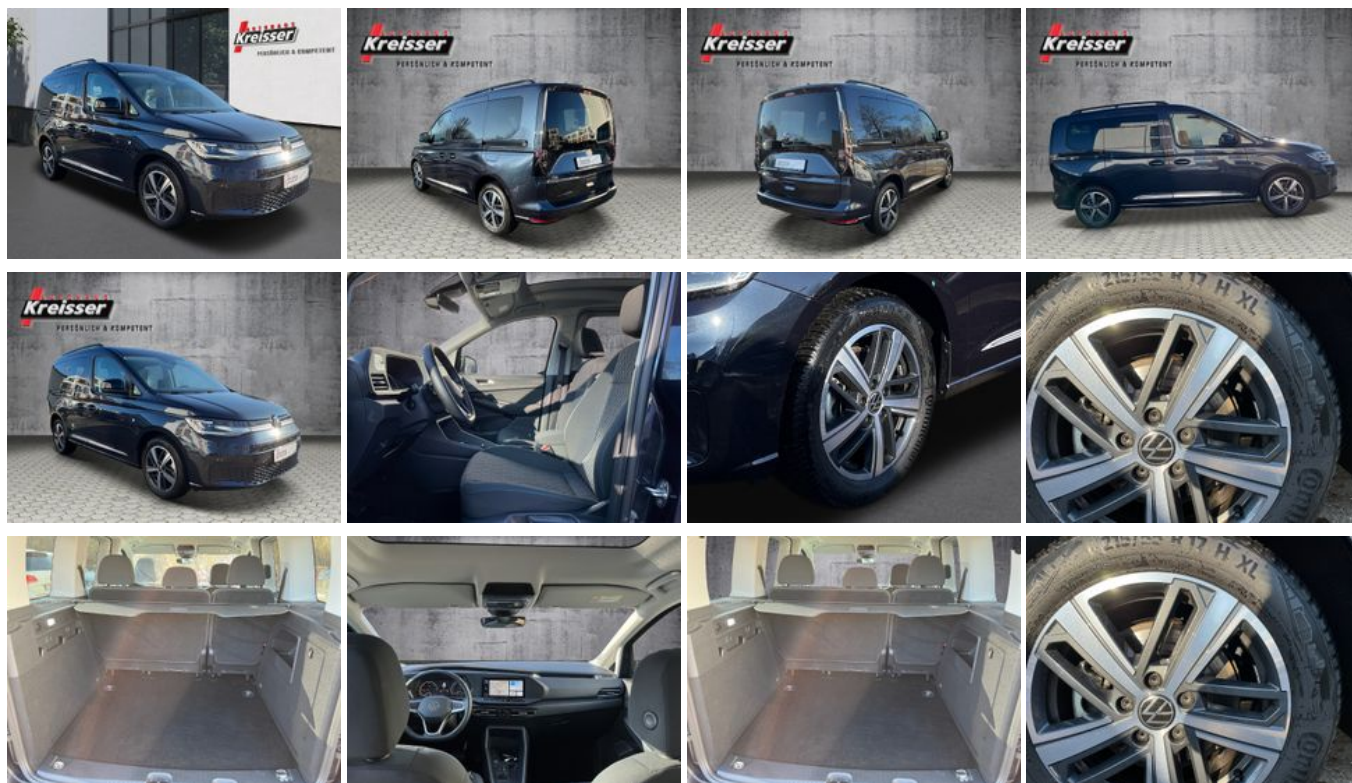

Volkswagen Caddy Move 2.0 TDI DSG/AHK/NAVI/LED/PANO/KAMERA

Unser Angebotspreis:

34.950,-€

29.370,- € netto

19 % MwSt ausweisbar

Fahrzeugnummer 019622

Schnellinformationen

Fahrzeugart	Vorführfahrzeug	Klasse	Caddy
Kategorie	Van/Kleinbus	Hubraum	1968 cm ³
Erstzulassung	01/2022	Außenfarbe	Blau
Laufleistung	38500 km	Innenfarbe	Schwarz
Leistung	90 kW (122 PS)	Innenausstattung	Stoff
Kraftstoffart	Diesel		
Getriebe	Automatik		

Magirus-Deutz-Straße
Verkaufsteam
+49 (0)731 / 3971-901
info@kreisser.de

Umwelt und Normen

Fahrzeugausstattung

ABS	Abstandswarner
Abstandswarner	Anhängerkupplung
Armlehne	Bluetooth
Bordcomputer	Dachreling
ESP	Elektr. Fensterheber
Elektr. Seitenspiegel	Elektr. Wegfahrsperre
Freisprecheinrichtung	Garantie
Geschwindigkeitsbegrenzer	HU neu
Innenspiegel autom. abblendend	Isofix
Klimaanlage	Lederlenkrad
Leichtmetallfelgen	Lichtsensor
Lordosenstütze	Metallic
Multifunktionslenkrad	Müdigkeitswarner
Navigationssystem	Nichtraucher-Fahrzeug
Notbremsassistent	Notrufsystem
Panorama-Dach	Partikelfilter
Regensensor	Reifendruckkontrolle
Scheckheftgepflegt	Schlüssellose Zentralverriegelung
Servolenkung	Sitzheizung
Sprachsteuerung	Spurhalteassistent
Start/Stop-Automatik	Touchscreen
Traktionskontrolle	USB
Winterpaket	Zentralverriegelung